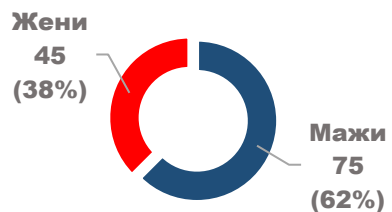

Етничка структура на пратеничкиот состав¹

пратенички состав 2016-2020

■ состав 2014-2016 ■ состав 2016-2020

Полова структура на пратеничкиот состав

пратенички состав 2016-2020

■ состав 2014-2016 ■ состав 2016-2020

¹ За сегашниот состав се земаат во предвид податоците за пратениците во моментот на изработка на истражувачката работа (февруари 2018 година). За претходниот состав, се земаат во предвид податоците за пратениците во моментот на завршување на пратеничкиот мандат (октомври 2016 година). Во сегашниот состав има 120 пратеници, за разлика од претходниот во кој имаше 123.