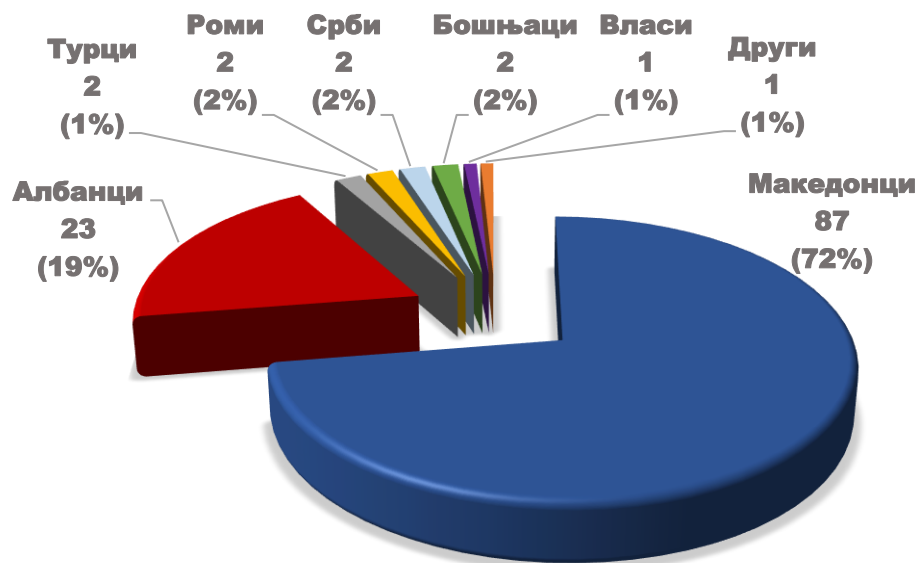

Етничка структура на пратеничкиот состав¹

пратенички состав 2016-2020

■ состав 2014-2016 ■ состав 2016-2020

Полова структура на пратеничкиот состав

пратенички состав 2016-2020

■ состав 2014-2016 ■ состав 2016-2020

¹ За сегашниот состав се земаат во предвид податоците за пратениците во моментот на изработка на истражувачката работа (февруари 2018 година). За претходниот состав, се земаат во предвид податоците за пратениците во моментот на завршување на пратеничкиот мандат (октомври 2016 година). Во сегашниот состав има 120 пратеници, за разлика од претходниот во кој имаше 123.

Образовна структура на пратеничкиот состав

Старосна структура на пратеничкиот состав