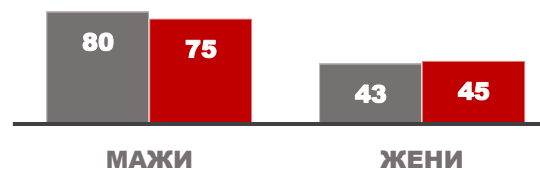

Етничка структура на пратеничкиот состав¹

пратенички состав 2016-2020

■ состав 2014-2016 ■ состав 2016-2020

Полова структура на пратеничкиот состав

пратенички состав 2016-2020

■ состав 2014-2016 ■ состав 2016-2020

¹ За сегашниот состав се земаат во предвид податоците за пратениците во моментот на изработка на истражувачката работа (февруари 2018 година). За претходниот состав, се земаат во предвид податоците за пратениците во моментот на завршување на пратеничкиот мандат (октомври 2016 година). Во сегашниот состав има 120 пратеници, за разлика од претходниот во кој имаше 123.