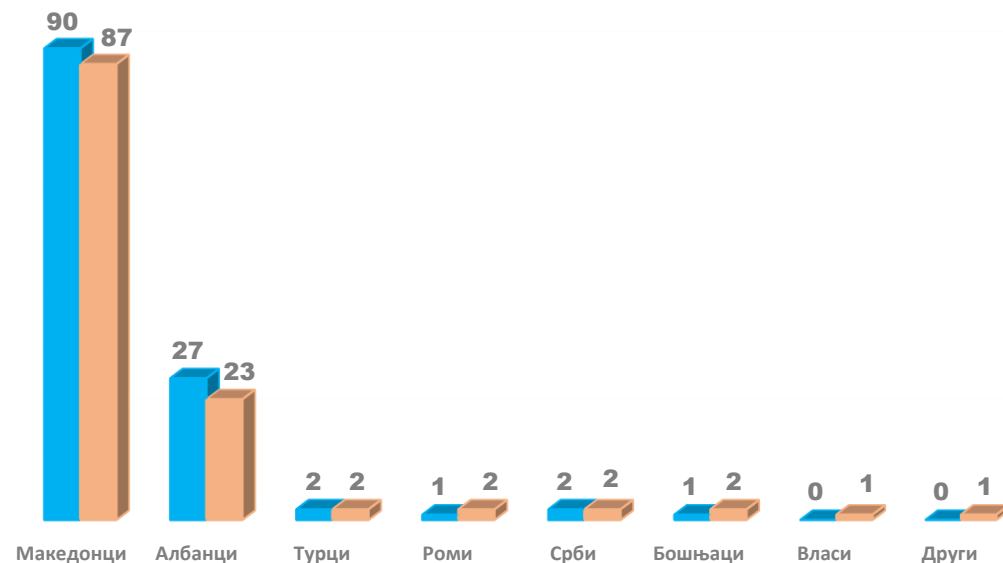

Етничка структура на пратеничкиот состав¹

пратенички состав 2016-2020

■ состав 2014-2016 ■ состав 2016-2020

Полова структура на пратеничкиот состав

пратенички состав 2016-2020

■ состав 2014-2016 ■ состав 2016-2020

¹ За сегашниот состав се земаат во предвид податоците за пратениците во моментот на изработка на истражувачката работа (февруари 2018 година). За претходниот состав, се земаат во предвид податоците за пратениците во моментот на завршување на пратеничкиот мандат (октомври 2016 година). Во сегашниот состав има 120 пратеници, за разлика од претходниот во кој имаше 123.

Образовна структура на пратеничкиот состав

Старосна структура на пратеничкиот состав