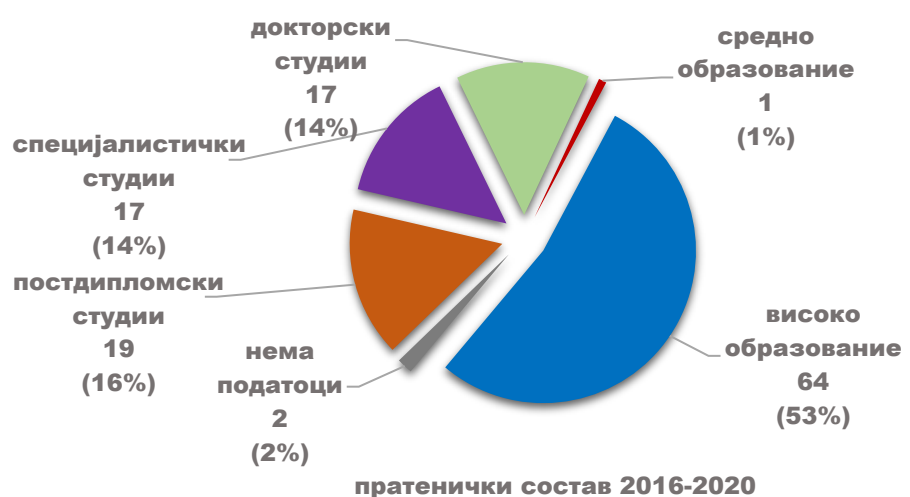

Етничка структура на пратеничкиот состав¹

пратенички состав 2016-2020

■ состав 2014-2016 ■ состав 2016-2020

Полова структура на пратеничкиот состав

пратенички состав 2016-2020

■ состав 2014-2016 ■ состав 2016-2020

¹ За сегашниот состав се земаат во предвид податоците за пратениците во моментот на изработка на истражувачката работа (февруари 2018 година). За претходниот состав, се земаат во предвид податоците за пратениците во моментот на завршување на пратеничкиот мандат (октомври 2016 година). Во сегашниот состав има 120 пратеници, за разлика од претходниот во кој имаше 123.

Образовна структура на пратеничкиот состав

Старосна структура на пратеничкиот состав